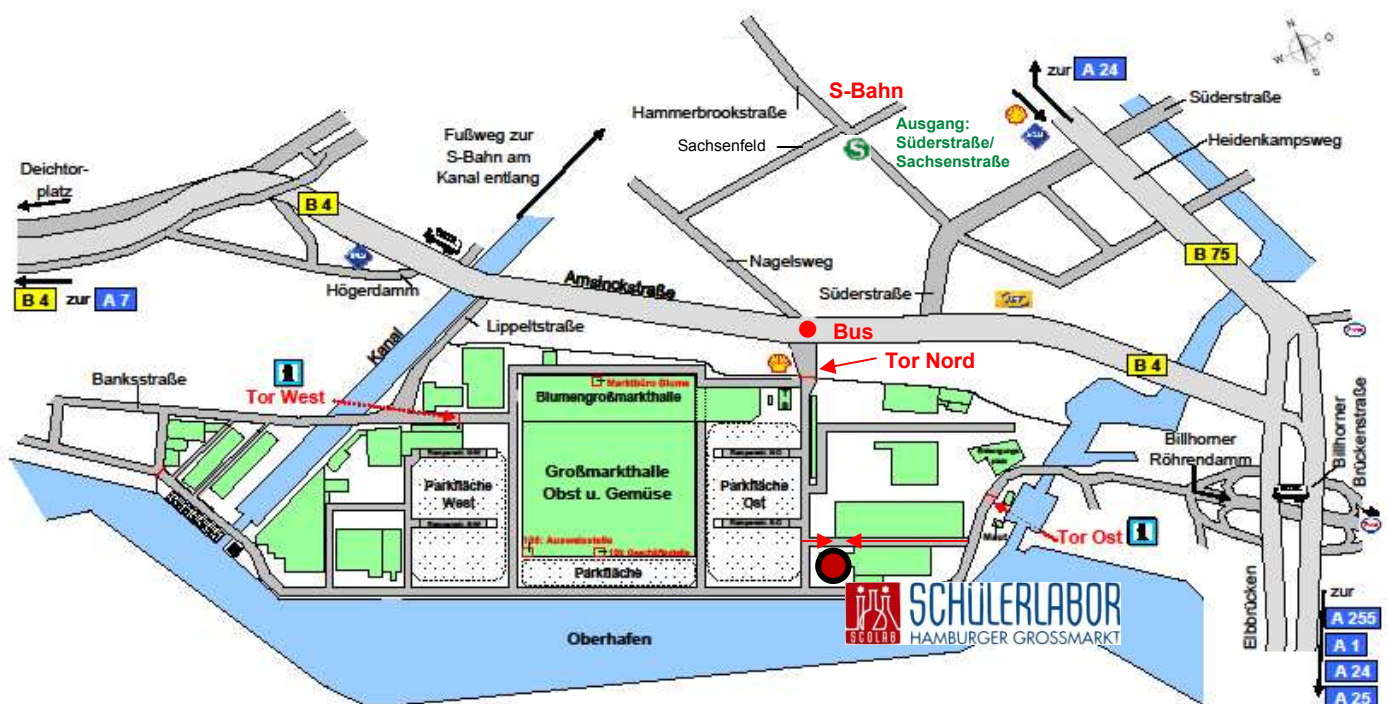

Anfahrtsbeschreibung

Mit dem Bus bis Haltestelle Nagelsweg:

- Linie 112 (Neumühlen/Övelgönne – Hauptbahnhof/ZOB – Braune Brücke)
- Linie 120 (Hauptbahnhof/ZOB – Geesthacht, ZOB)
- Linie 124 (Hauptbahnhof/ZOB – Bf. Bergedorf, Eisenbahnbrücke)

Mit der S-Bahn bis Haltestelle Hammerbrook (City Süd):

- S 3 (Pinneberg – Stade)
- S 31 (Altona – Neugraben / Berliner Tor)

Die Bushaltestelle Nagelsweg liegt direkt am Tor Nord, von der S-Bahn Hammerbrook, Ausgang Süderstraße/Sachsenstraße, sind es ca. 10 Minuten Fußweg bis dorthin.

Auf der linken Seite von Tor Nord befindet sich eine Gegensprechanlage. Dort werden Sie nach Anmeldung eingelassen.

Mit Auto oder Bus ist die Anfahrt nur über das Tor Ost möglich, das sich in der Straße "Auf der Brandshofer Schleuse" befindet.

Parkmöglichkeiten gibt es direkt vor dem SCOLAB oder auf der angrenzenden Parkfläche Ost.